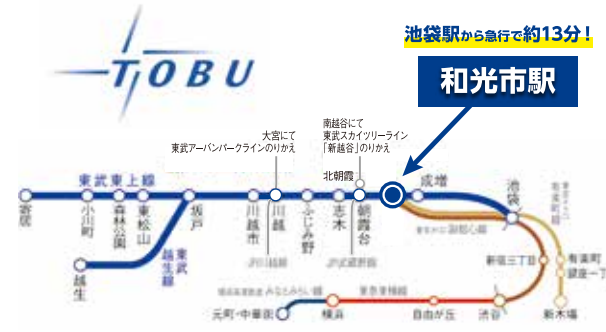

KIRIN

復興応援
キリン
絆プロジェクト

笑顔で結ぶ。人を、日本を。

特別協賛

株式会社 リロバケーションズ

協賛

(株)大和薬局

(株)タケカワ建機
セブンイレブン和光新倉店

和光バーディゴルフクラブ
サクラ建設(株) 協永堂印刷(株)

朝霞小売酒販組合・和光支部
(有)鈴木園芸生花店
(株)フロンティア

かつみ不動産(株)
(有)田村商店
(株)リゾン

クローバー整骨院
(有)中央電化和光店
和光市応援団長SKE48松村香織ファン一同

岡田酒店
(株)光が丘美装

(株)光英科学研究所
柳下技研(株)

双立プラスチック工業(有)
(株)和光観光バス

会川ダイカスト工業(株)	(有)加登屋商店	(株)セレモニ-和光支店	(株)花形設計	柳下生コン(株)
井上興産(株)	(有)神商	(株)先端力学シミュレーション研究所	(株)原田製作所	(有)柳屋商店
株イハラ	川口信用金庫和光支店	相馬電業(株)	深野建設(株)	山下工務店
岩田建設(株)	(株)五光コーポレーション	高桑自動車(株)	(株)FUKU	山田史明税理士事務所
(有)イングループ	(株)埼玉りそな銀行和光支店	田中建設(株)	(有)福寿 わこうの丘	輸入雑貨 As of the past STORE
(有)生方商店	(株)三共電気商会	(株)田中工務店	(株)まつもと電機	和光建設(株)
(有)永信光機	司法書士加賀屋パートナーズ	chai"菜"	丸動商事(株)	和光ゴルフ練習場
(株)大粒来組	清水工業(株)	東京ガス(株)北部支店	(株)丸善マテリアル本舗	和光ライオンズクラブ
(有)岡田土建	(株)常進工業	(有)鳥飼電気商会	三菱東京UFJ銀行	
(株)小澤商事	新和自動車工業(株)	日伸工業(株)	(有)宮前自動車	
かざりのe2企画			(有)柳下米店	(50音順)

- ■主 催: ニッポン全国鍋グランプリ2018実行委員会(和光市商工会)
- ■共 催: 和光市/一般社団法人ニッポン全国鍋協会
- ■後 援: 農林水産省/環境省/観光庁/全国商工会連合会/フード・アクション・ニッポン推進本部/埼玉県/埼玉県商工会連合会/一般社団法人埼玉県物産観光協会/あさか野農業協同組合/NHKさいたま放送局/テレビ玉/(株)ジェイコム東京東エリア局/読売新聞さいたま支局/朝日新聞さいたま支局/毎日新聞さいたま支局/産経新聞さいたま支局/日本経済新聞さいたま支局/東京新聞さいたま支局/埼玉新聞社/ニッポンセレクト.com
- ■特別協賛: キリン(株)/ヨシケイ(株)/ヤマキ(株)/リロバケーションズ
- ■協 賛: 和光市商工会会員企業
- ■協 力: 東武鉄道(株)/ボ-イスカウト和光第1回/朝霞地区交通安全協会和光支部/一般社団法人日本鍋奉行会/埼玉県立和光高校/(株)埼玉りそな銀行和光支店/川口信用金庫和光支店/和光市くらし・仕事相談センターすてっぷ/朝霞警察署/公益財団法人和光市文化振興公社/自衛隊埼玉地方協力本部/陸上自衛隊第32普通科連隊/浦和レッドダイヤモンズ

ニッポン全国 鍋グランプリ2018 スタンプラリー

【スタンプラリー期間】
平成30年 1月15日(月)~1月31日(水)

【ルール】
スタンプを2つ(2種類)集めよう!
①スタンプラリー参加店リストのお店をご利用頂き、会計時にスタンプを1つ押してください。
②鍋グランプリ期間中に、鍋グランプリの会場本部に設置している、スタンプを1つ押してください。(参加店のスタンプ2種類でも応募可)
(鍋グランプリ期間:平成30年1月27日(土)~1月28日(日)のみ)

【賞品】
1枚1口で有名テーマパークのペアチケット、JTB商品券など、豪華賞品が抽選で当たります!